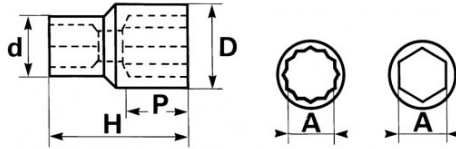

Niet-contractuele foto's en teksten. Niet op de openbare weg gooien. Document gegenereerd op 2024-05-04 04:26:11

SPECIFIEKE GEGEVENS

Omschrijving	DOP 12-KANT 3/4" VAN 1"3/8
Handelsreferentie	C-1"3/8
Gewicht (g)	365
H (mm)	65
d (mm)	38
D (mm)	48
P (mm)	30
A"	1"3/8
Garantie	O